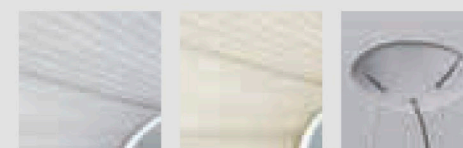

white warm white white canopy

Altri colori disponibili su richiesta. / Other colors available on request.

SP SKI 070 E27
kg 10 m³ 0,33

E27 4 x Max 16W LED or
4 x Max 20W fluo

example composition code
SP SKI 070 E27 MA BW