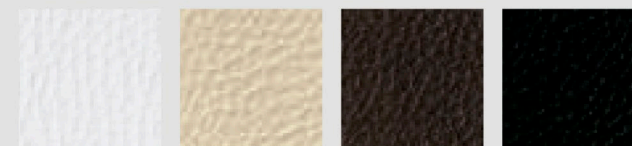

#### COLOURS

white ivory white brown black

white warm white white canopy

Altri colori disponibili su richiesta. / Other colors available on request.

**SP SKI 070 E27**  
kg 10 m³ 0,33

**E27** 4 x Max 16W LED or  
4 x Max 20W fluo