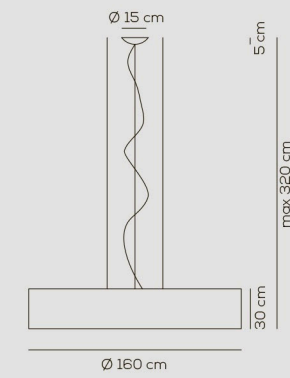

# skin

Manuel Vivian

**SP SKI 160 E27**  
kg 23 m³ 2,15

CE  EAC

 IP20 **+LED**

**Colours (lampshade)**  
BC white  
BA ivory white  
MA brown  
NE matt black

**Colours (radial diffuser)**  
BC white  
BW warm white

**E27** 6 x Max 16W LED or  
6 x Max 20W fluo

220-240VAC

example composition code  
**SP SKI 160 E27 MA BW**

SKIN, lampada con illuminazione verso alto e basso / with upward and downward lighting.

**SP SKI 160 LED**  
kg 23 m³ 2,15