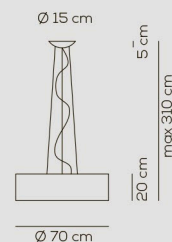

SP SKI 100 E27
kg 15 m³ 1,08

E27 6 x Max 16W LED or
6 x Max 20W fluo

example composition code
SP SKI 100 E27 MA BW