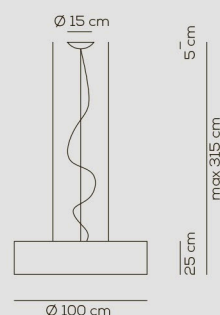

#### COLOURS

white ivory white brown black

white warm white white canopy

Altri colori disponibili su richiesta. / Other colors available on request.

**SP SKI 070 E27**  
kg 10 m³ 0,33

**E27** 4 x Max 16W LED or  
4 x Max 20W fluo

example composition code  
**SP SKI 070 E27 MA BW**

**SP SKI 100 E27**  
kg 15 m³ 1,08

**E27** 6 x Max 16W LED or  
6 x Max 20W fluo

example composition code  
**SP SKI 100 E27 MA BW**

**SP SKI 100 LED**  
kg 15 m³ 1,08